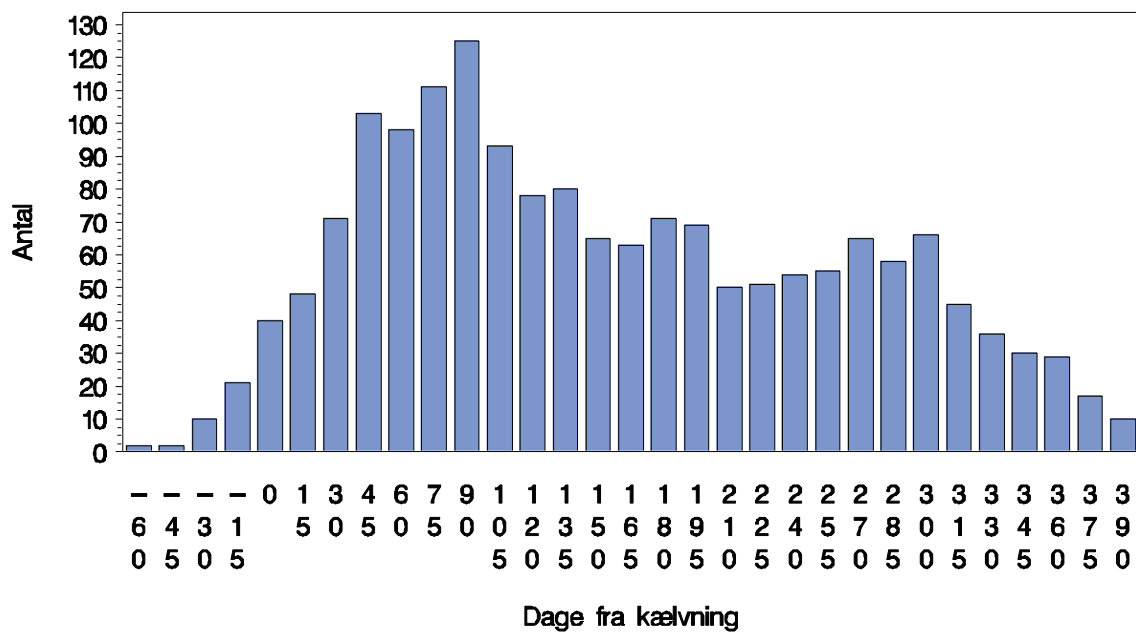

Klovbeskæring i forhold til dage fra kælving

Behandling mod såleblødning i forhold til dage fra kælvning

Kun 1. behandling af køerne er vist

Behandling mod hul væg i forhold til dage fra kælvning

Kun 1. behandling af køerne er vist