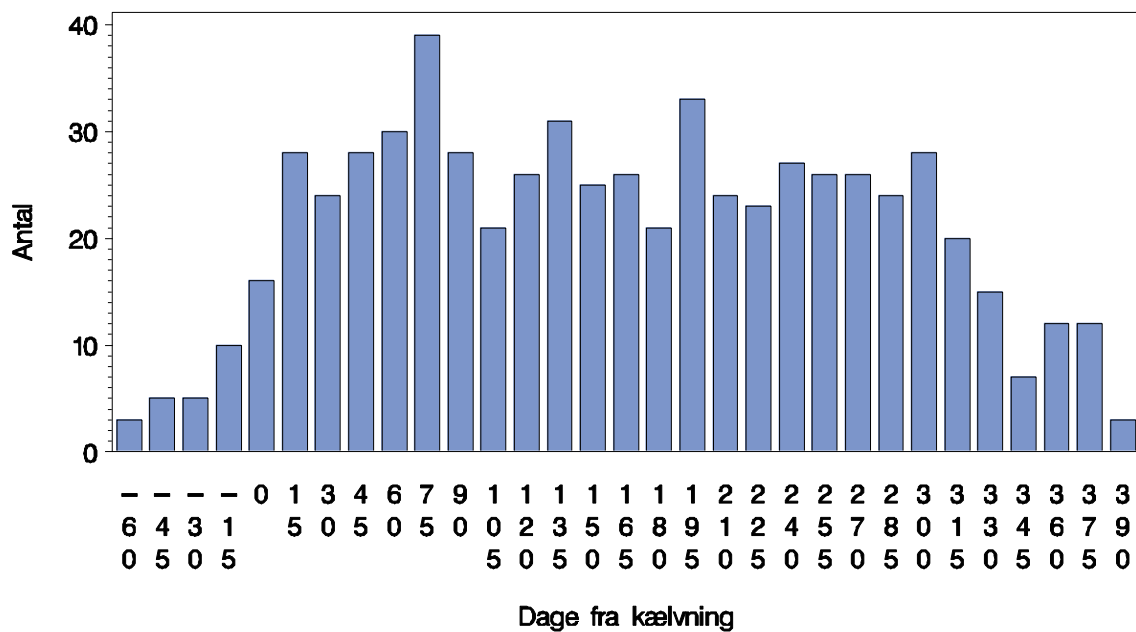

Klovbeskæring i forhold til dage fra kælving

Behandling mod såleblødning i forhold til dage fra kælvning

Kun 1. behandling af køerne er vist

Behandling mod hul væg i forhold til dage fra kælvning

Kun 1. behandling af køerne er vist