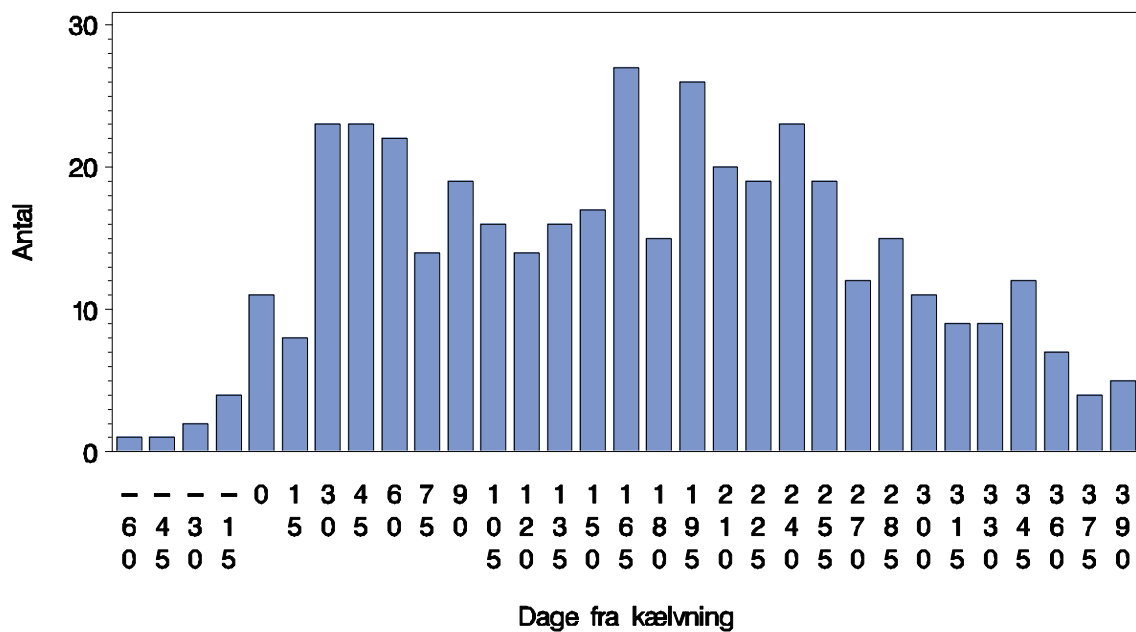

Behandling mod svær sålesår i forhold til dage fra kælving

Kun 1. behandling af køerne er vist