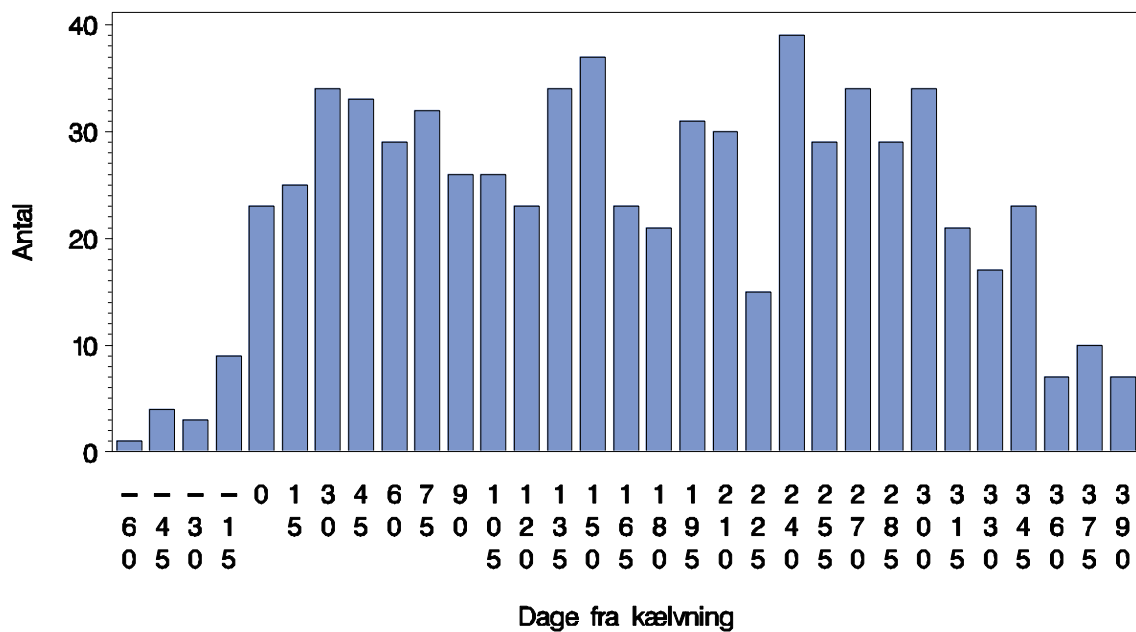

Behandling mod nydannelse i forhold til dage fra kælving

Kun 1. behandling af køerne er vist