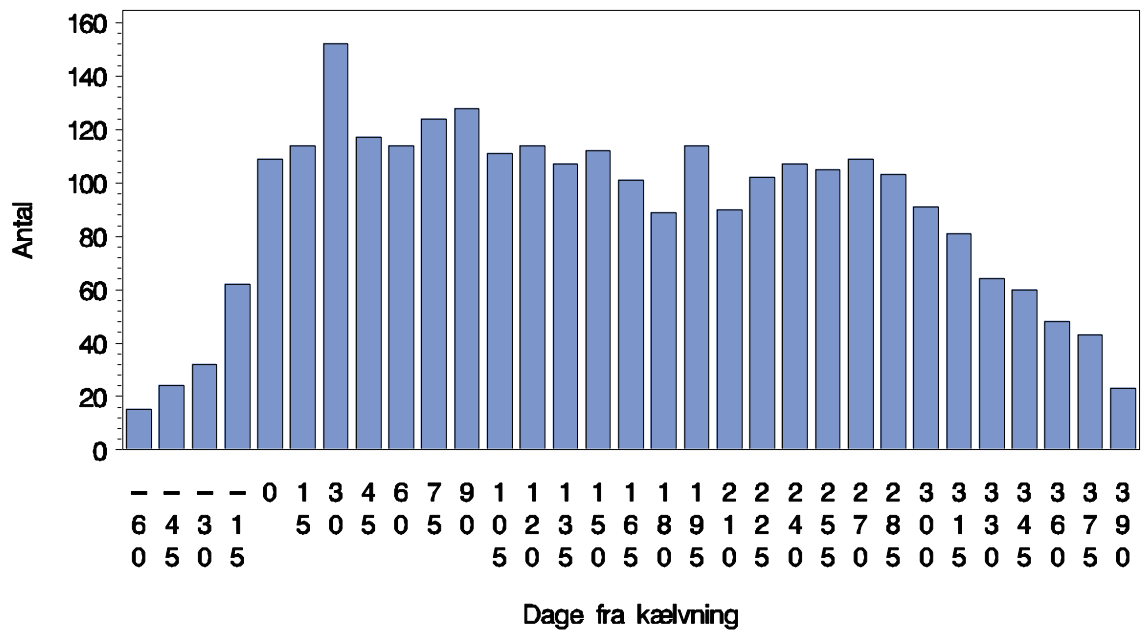

Behandling mod digital dermatitis i forhold til dage fra kælvning

Kun 1. behandling af køerne er vist