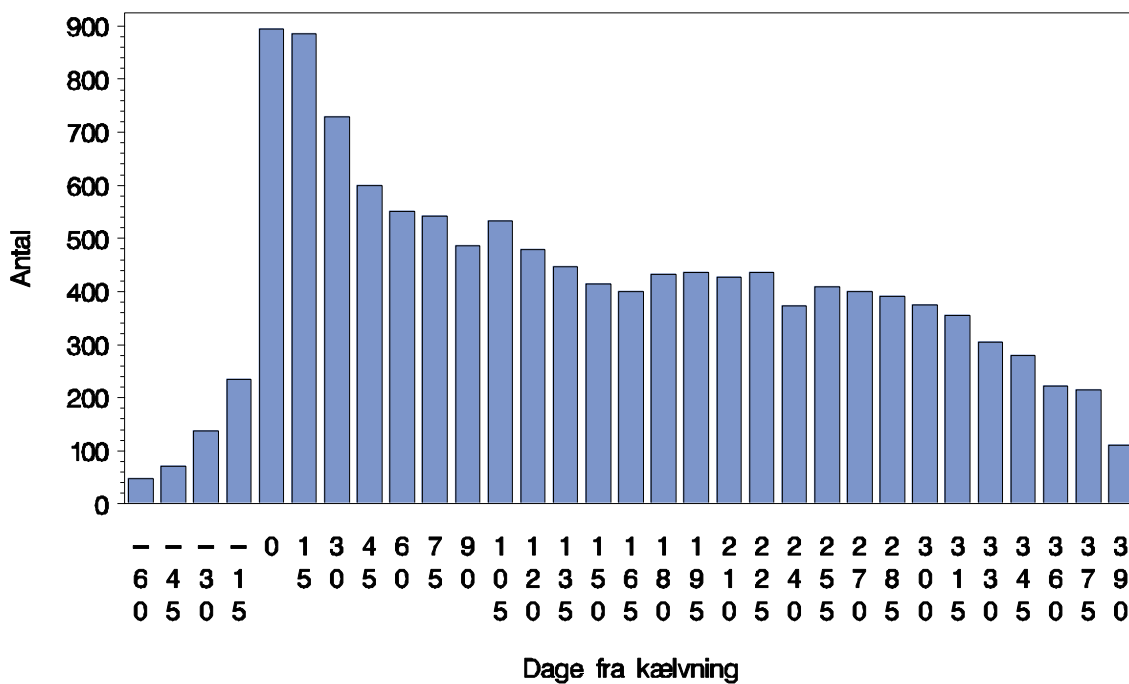

Klovbeskæring i forhold til dage fra kælving

Behandling mod såleblødning i forhold til dage fra kælvning

Kun 1. behandling af køerne er vist

Behandling mod hul væg i forhold til dage fra kælvning

Kun 1. behandling af køerne er vist