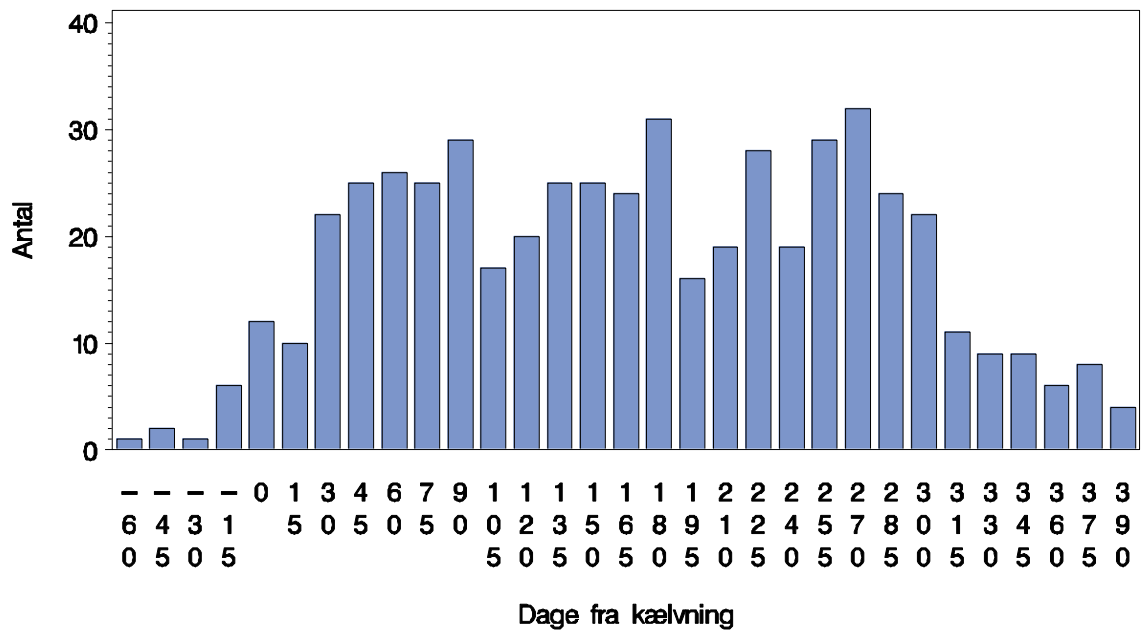

Behandling mod sålesår i forhold til dage fra kælving
Kun 1. behandling af køerne er vist